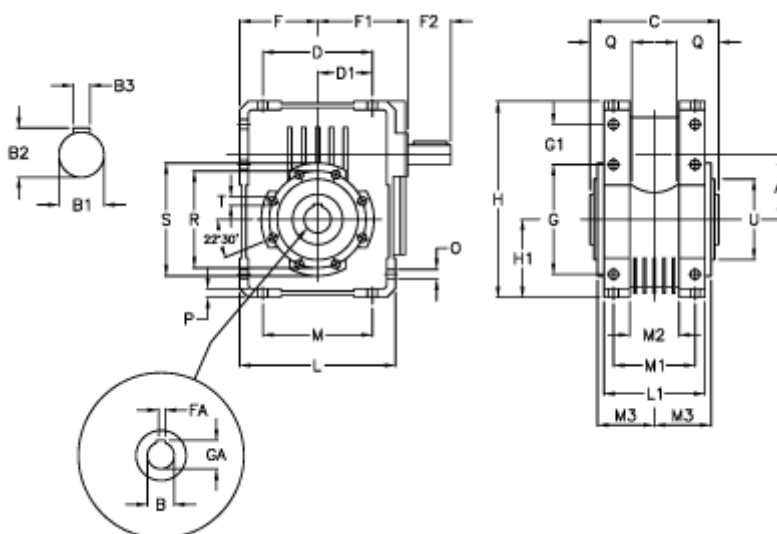

Varenummer: 3922110020700
 Beskrivelse: Snekkegear med fri indgangsaksel
 W 110U-20-HS usamlet

Mål

A	= 110.10	D1 = 82.0	H = 308.0	O = 14.0
B	= 42	F = 125.0	H1 = 125.0	P = 14
B1	= 25	F1 = 157.0	L = 250	Q = 45
B2	= 28.0	F2 = 60	L1 = 143	R = 165
B3	= 8	FA = 12	M = 184	S = 200
Betegnelse	= W 110U-xx-HS	G = 184	M1 = 115	T = M12x19
C	= 155	G1 = 58.0	M2 = 69	U = 130
D	= 174.0	GA = 45.3	M3 = 73.0	